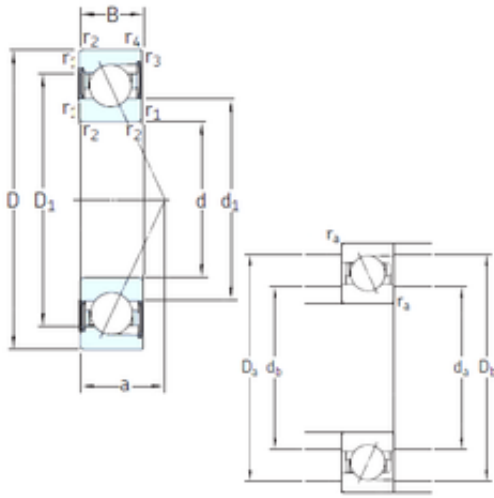

# NTN BEARING CORP.OF CANADA LTD.

100 mm x 180 mm x 34 mm SNFA E 200/100 /S 7CE1 angular contact ball bearings

Bearing No. E 200/100 /S 7CE1

E 200/100 /S 7CE1 Bearing 2D drawings and 3D CAD models

Size	100x180x34 mm
Bore Diameter	100 mm
Outer Diameter	180 mm
Width	34 mm
d	100 mm
D	180 mm
B	34 mm
C	34 mm
a	36 mm
d1	124,7 mm
r1 min.	2,1 mm
r2 min.	2,1 mm
r3 min.	1,1 mm
r4 min.	1,1 mm
D1	155,3 mm
da min.	112 mm
Da max.	168 mm
db min	112 mm
ra max.	2,1 mm
rb max.	1 mm
Db max	173 mm
Weight	3,25 Kg
Basic dynamic load rating (C)	156 kN
Basic static load rating (C0)	137 kN
(Grease) Lubrication Speed	7 500 r/min